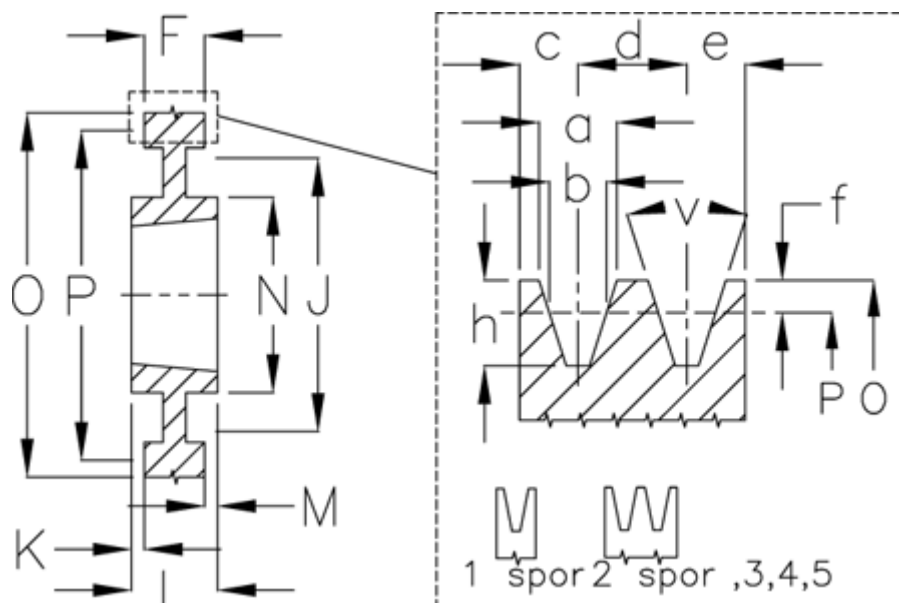

Varenummer: 604110028002
 Beskrivelse: Kileremsskive SPA 280/2 TL2517

Mål

a	= 12.7	f	= 2.8	N	= 124
Antal spor	= 2	F	= 35	O	= 285.5
b	= 11.0	For bøsning	= 2517	P	= 280
Bøsning ø max.	= 60	h	= 13.8	Type	= SPA
c	= 10.0	J	= 245	v	= 38 grader
d	= 15.0	K	= -		
e	= 10.0	L	= 45		
E	= 12	m	= 10.0		